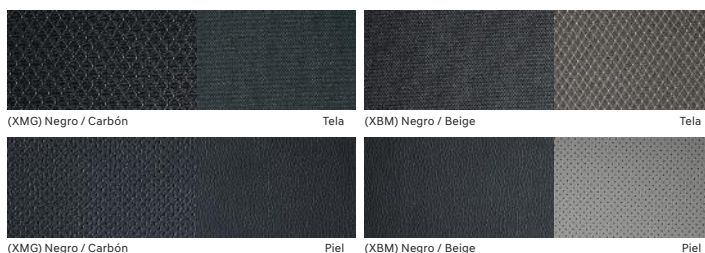

COLOR DE LA TAPICERÍA

MOTOR / TRANSMISIÓN

Motor	1.6 L
Cilindros	4 en línea
Desplazamiento (cc)	1,591
Potencia (hp @ rpm)	121 @ 6,300
Torque (lb-ft @ rpm)	111 @ 4,850
Radio de compresión (:1)	10.5
*RENDIMIENTO DE COMBUSTIBLE (km/l)	
Ciudad	14.7 (TM) / 14.1 (TA)
Carretera	19.5
Combinado	16.5 (TM) / 16.1 (TA)

*Los valores de rendimiento de combustible se obtuvieron en condiciones de laboratorio controladas y pueden no ser reproducidas ni obtenerse bajo situaciones de manejo convencionales.