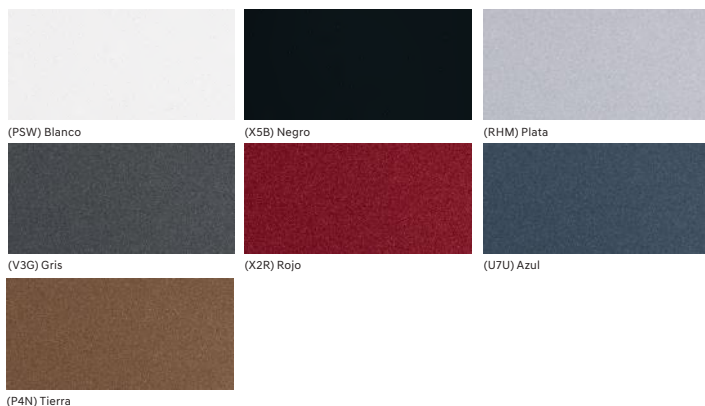

COLORES DEL EXTERIOR